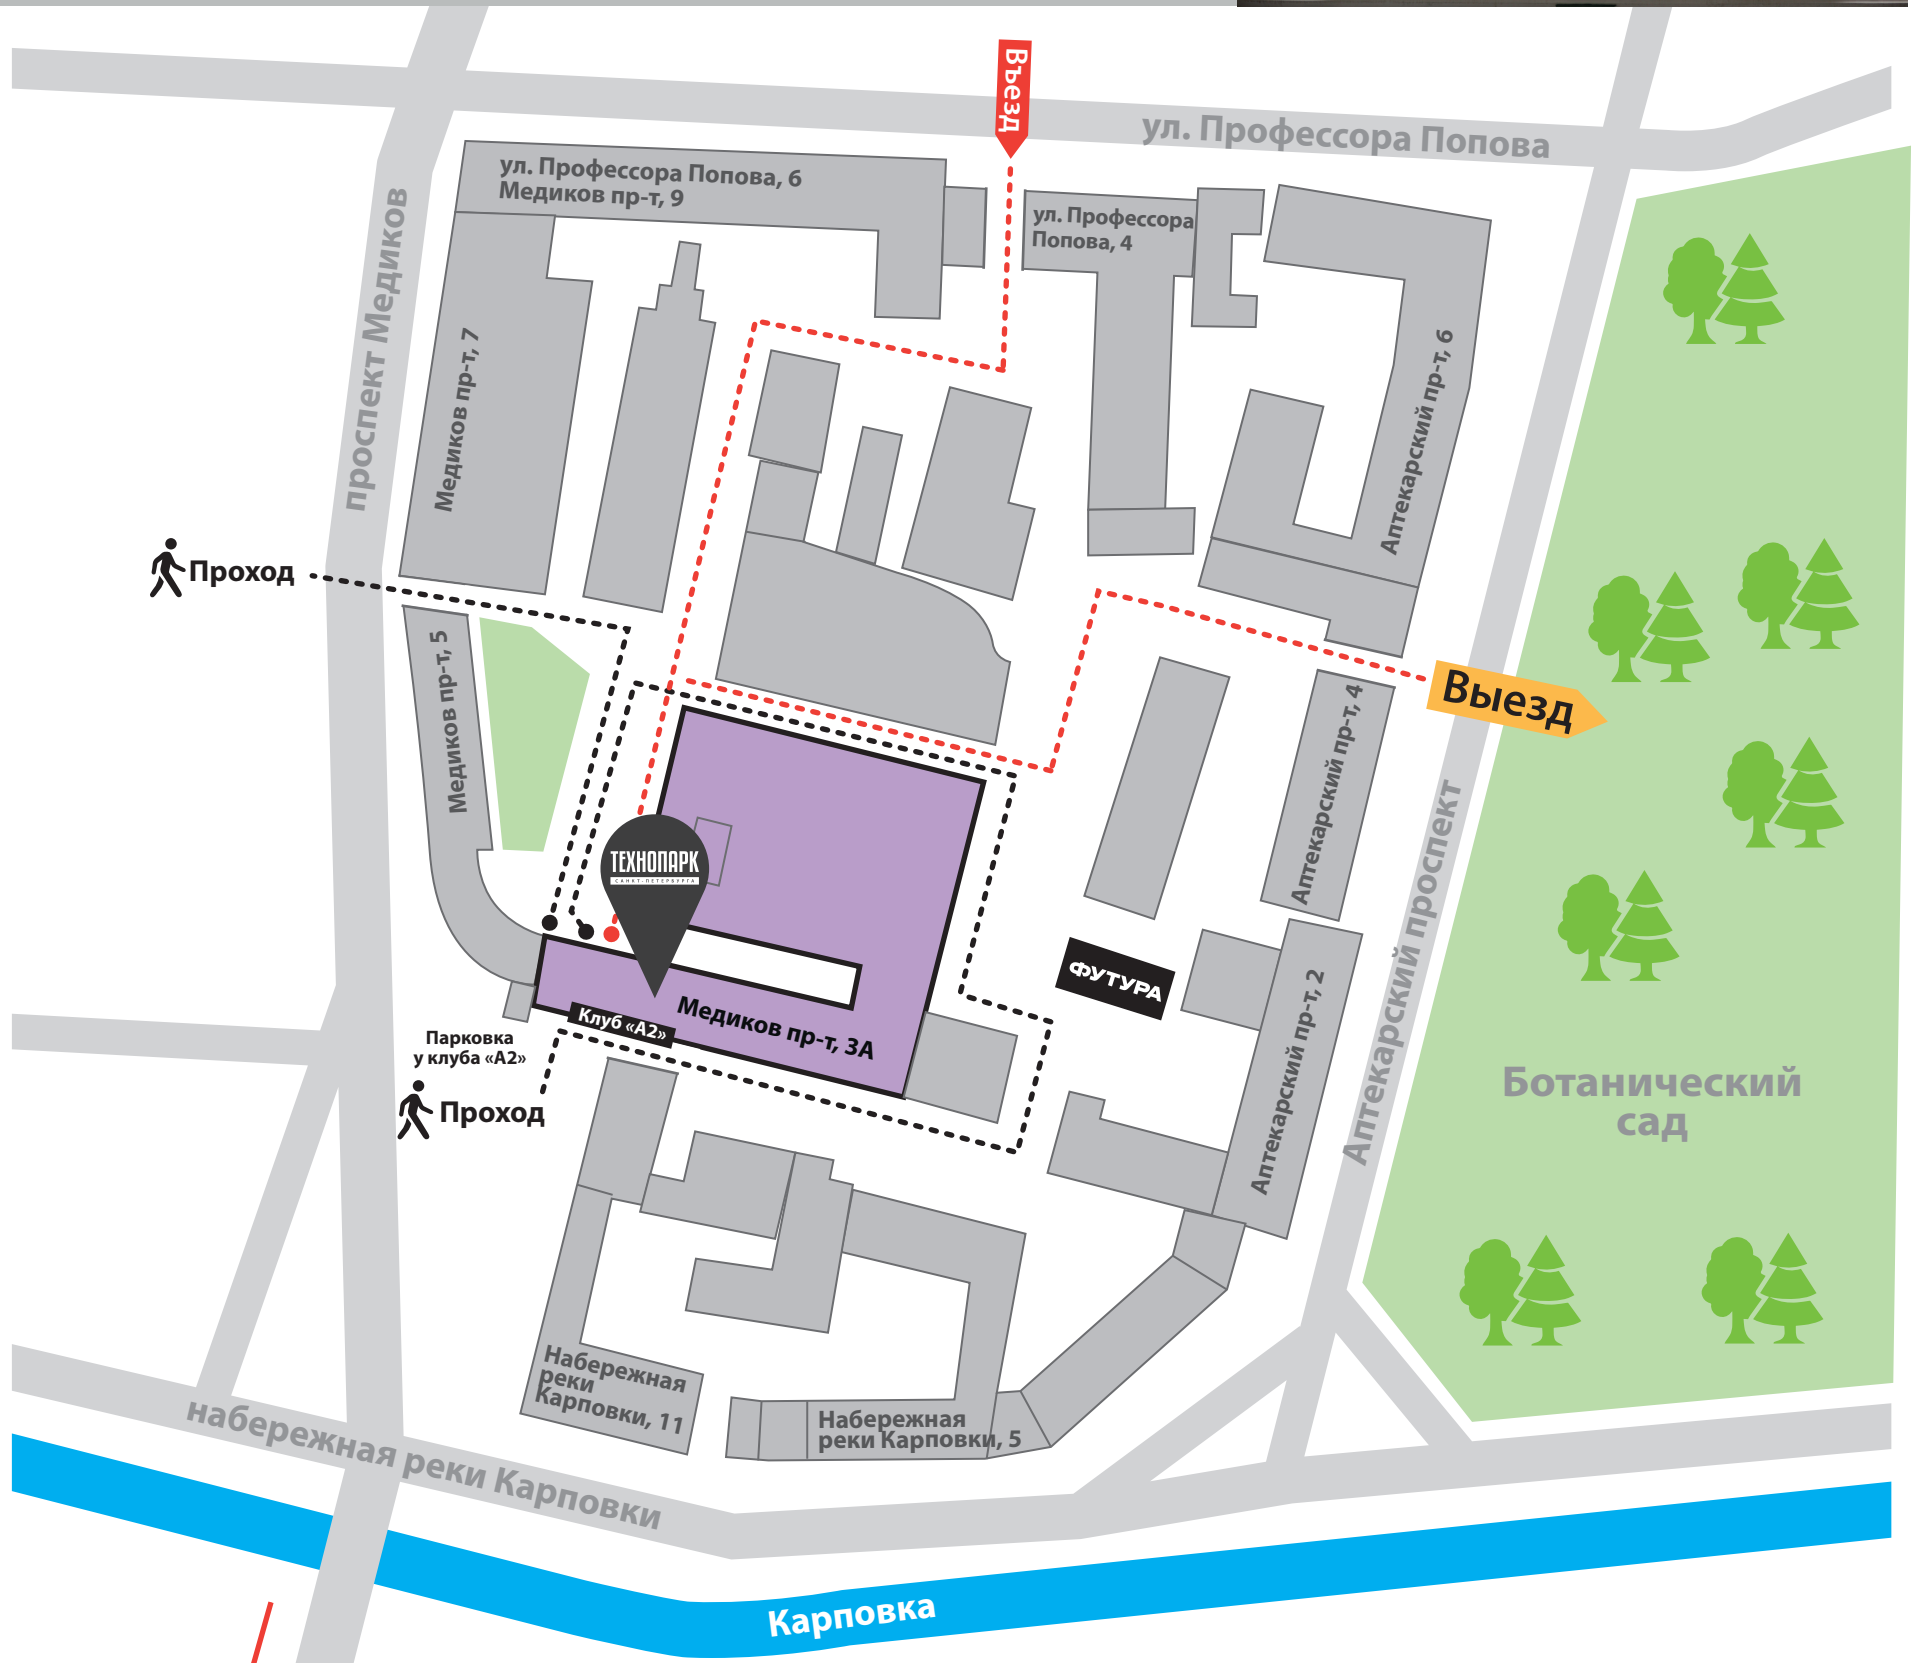

# КАК ДОБРАТЬСЯ ДО ТЕХНОПАРКА САНКТ-ПЕТЕРБУРГА

  
**ПЕТРОГРАДСКАЯ**  
(7 мин.)

**ВЪЕЗД И ПАРКОВКА  
НА ТЕРРИТОРИЮ ПЛАТНЫЕ**